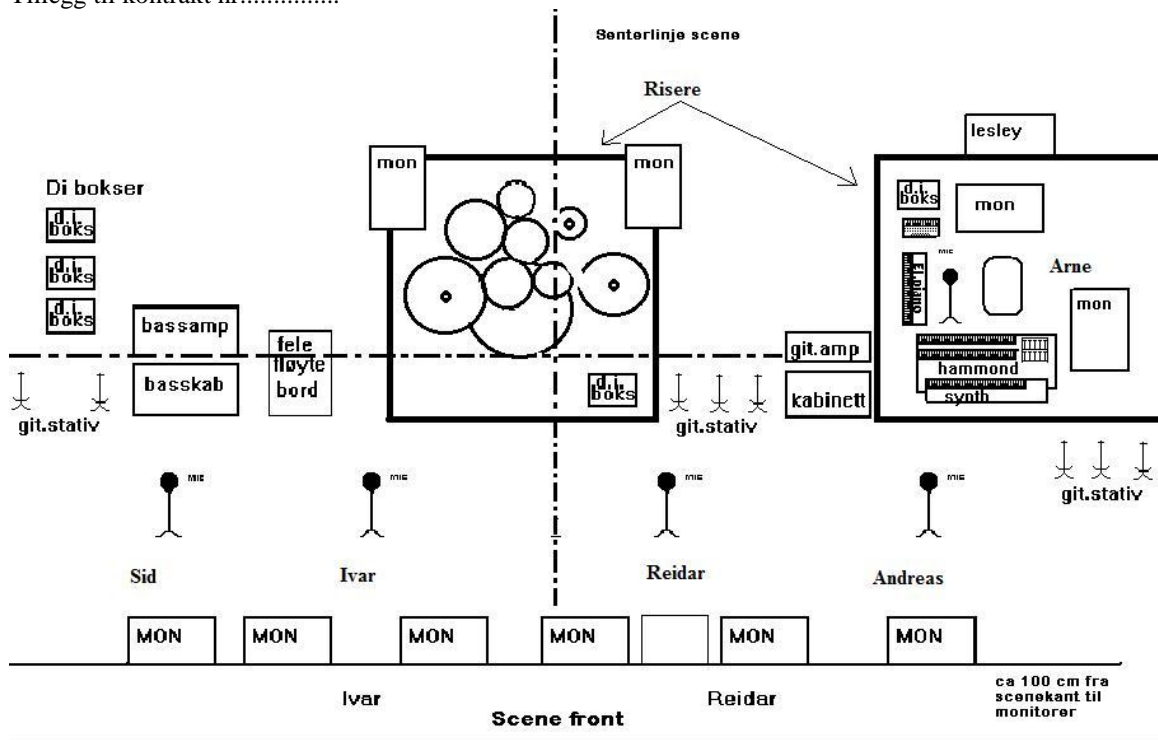

STAGEPLOT FOR VESTLANDSFANDEN.

With organ

Tillegg til kontrakt nr.....

Drum riser ca 2.5m X 2,5m Høyde 30 cm (justerbare)

Hvis det oppstår problem med plassering av scene eller band skal management eller crew kontaktes omgående. (se telefonliste.)