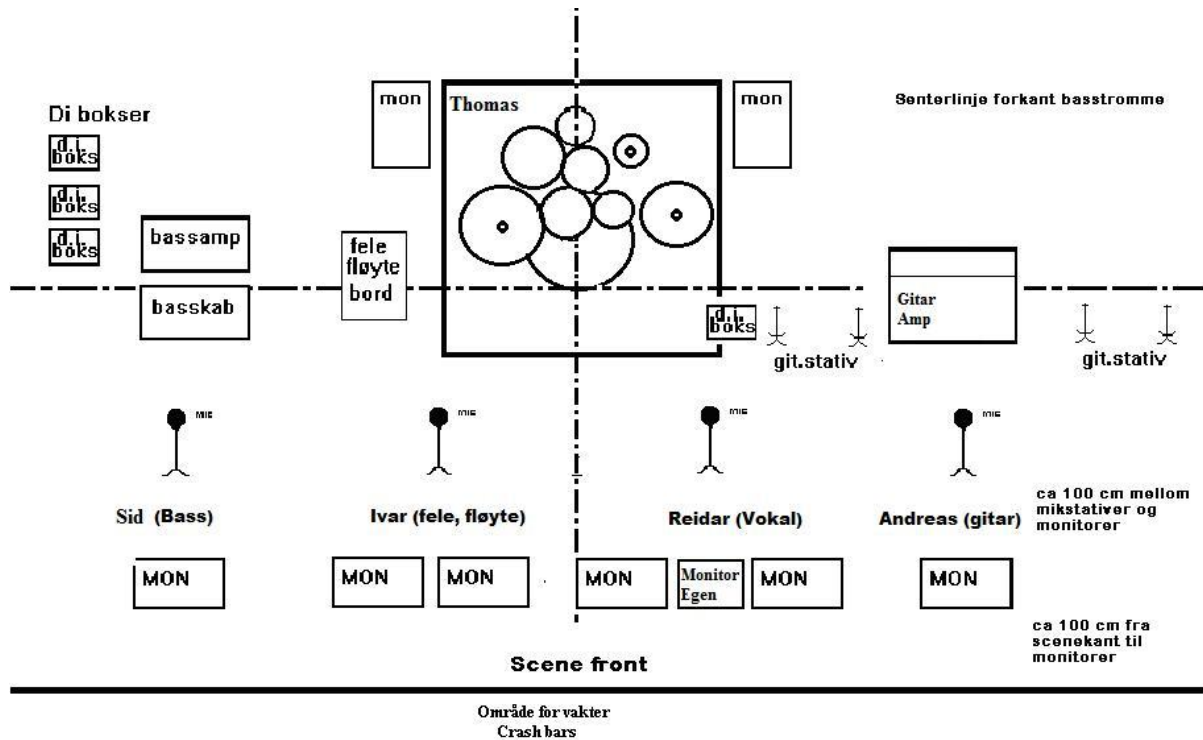

STAGEPLOT VESTLANDSFANDEN

- Drum riser 2.5mX2,5m Høyde 30 cm
- Crash bars foran vakter og scene
- Sikre PA anlegg og lysanlegg
- Bakteppe henges opp.

Hvis det oppstår problem med plassering av scene eller band skal management eller crew kontaktes omgående. (se telefonliste.)